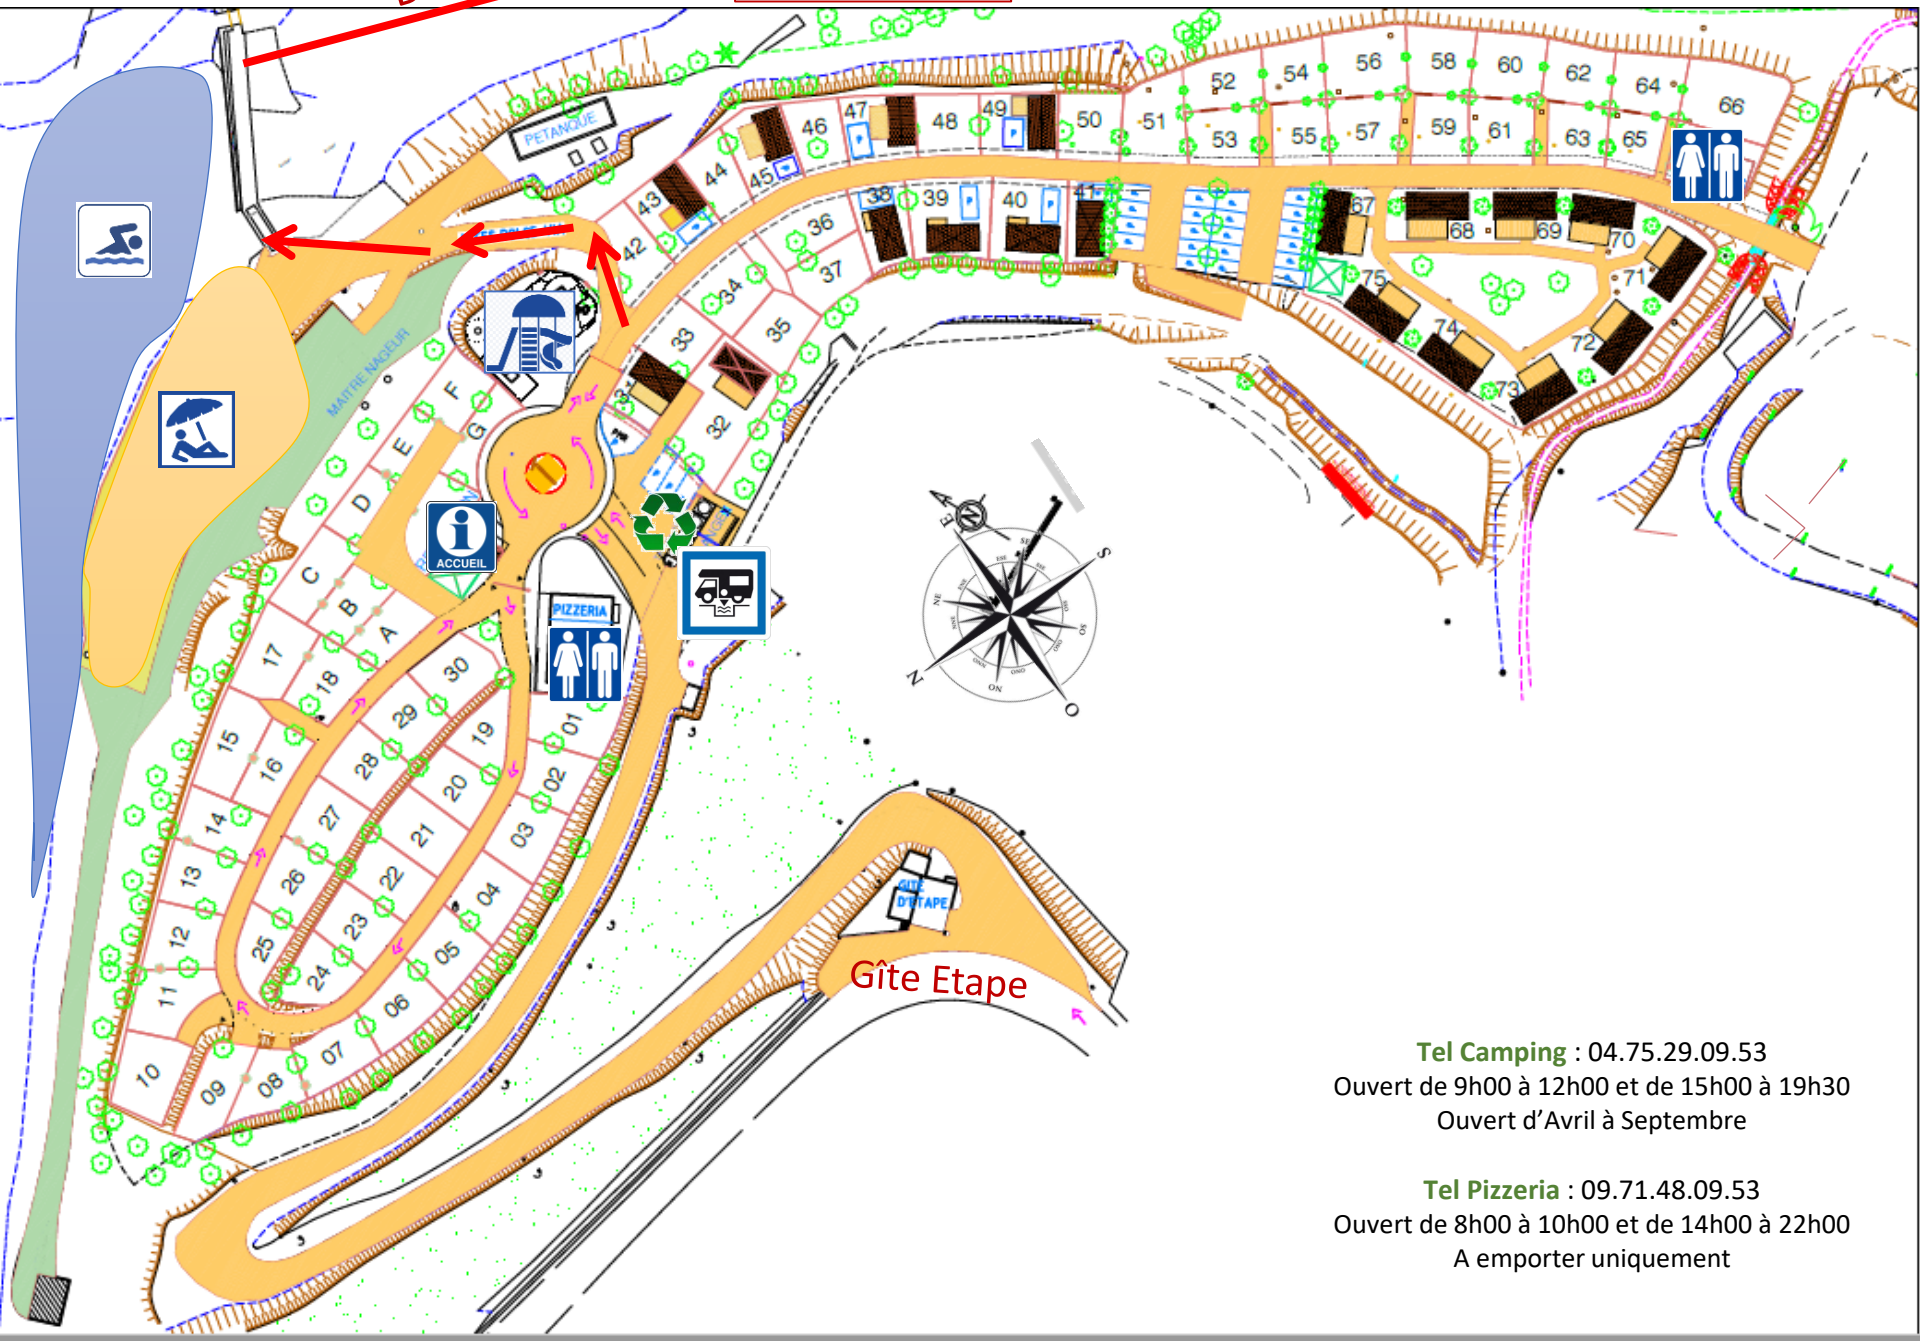

Service camping car :

Aire de vidange située à l'entrée du camping comprenant les WC chimiques

Divertissement :

Structure multi-jeux (de 9h00 à 21h30) , table de ping-pong, terrain de pétanque, tourniquet

POINT DECHETS :

Pour des vacances « écoresponsable »
merci de penser au tri ! (à l'entrée du camping)

Dolce via

Epicerie à 900m
Centre ville 2km

Tel Camping : 04.75.29.09.53

Ouvert de 9h00 à 12h00 et de 15h00 à 19h30

Ouvert d'Avril à Septembre

Tel Pizzeria : 09.71.48.09.53

Ouvert de 8h00 à 10h00 et de 14h00 à 22h00

A emporter uniquement